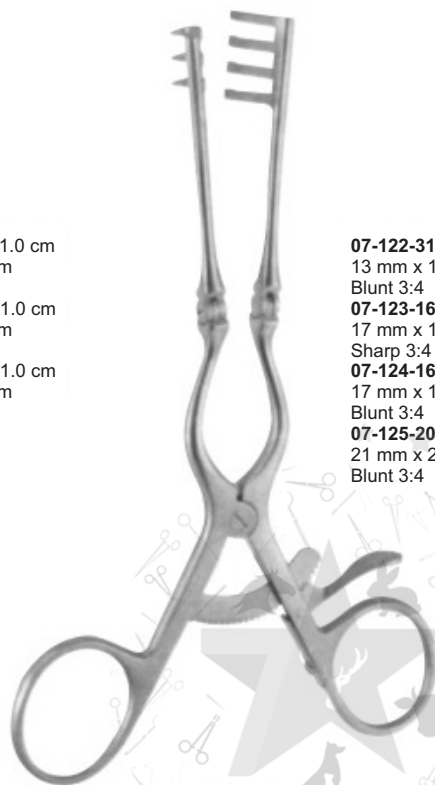

07-122-310 31.0 cm
13 mm x 14.5 mm
Blunt 3:4
07-123-165 16.5 cm
17 mm x 19 mm
Sharp 3:4
07-124-165 16.5 cm
17 mm x 19 mm
Blunt 3:4
07-125-200 20.0 cm
21 mm x 21 mm
Blunt 3:4

CONE