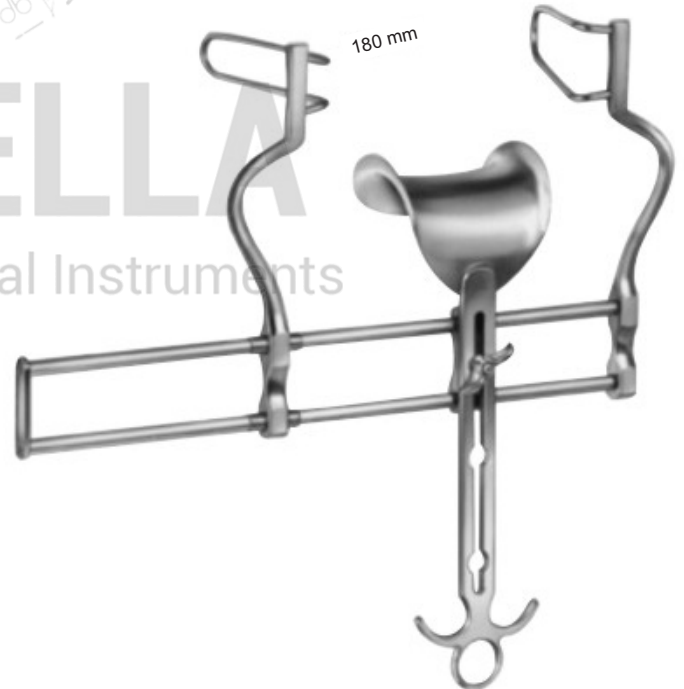

MILLIGAN
07-133-130
18.5 mm x 20 mm
Blunt, 3:3
13 cm

Hooks & Retractors

MAYO-ADAMS
07-134-170 17.0 cm
2 x 2 teeth blunt

TUEBINGER MODELL
07-135-160
16.0 cm

PLESTER
07-136-130
13.0 cm
2 x 2 teeth sharp

PLESTER

Hooks & Retractors

RICARD
07-142-165 16.5 cm
spreading 160mm
Lateral blades 63 x 35 mm
Central blades 60 x 65 mm

BALFOUR
07-143-00
70 x 85 mm Center Blade
07-144-250 25 cm 70 x 85 mm
07-145-250 25 cm 100 x 35 mm
Spread

BALFOUR/BABY
07-146-00 90 mm
07-147-00 24 x 20 mm
07-148-00 27 x 27 mm

BALFOUR/US
07-149-250 25 cm 45 x 80 mm
07-150-250 25 cm 70 x 35 mm
07-151-250 25 cm 100 x 35 mm

07-152-000
Center Blade
45 x 80 mm

BALFOUR
07-153-180 18 cm 45 x 80 mm
07-154-180 18 cm 63 x 35 mm
Spread