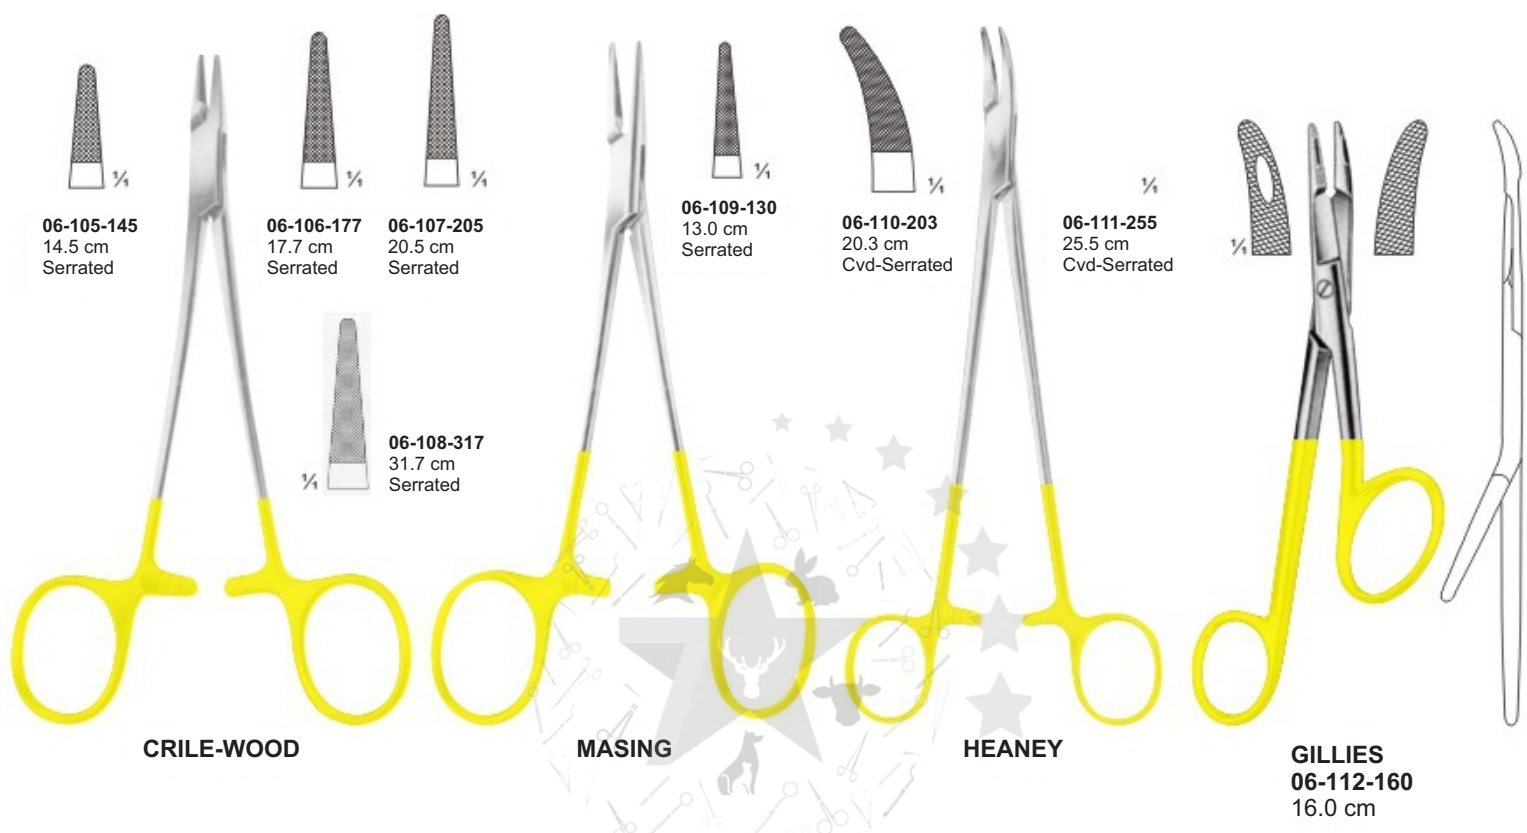

T.C. Needle Holders